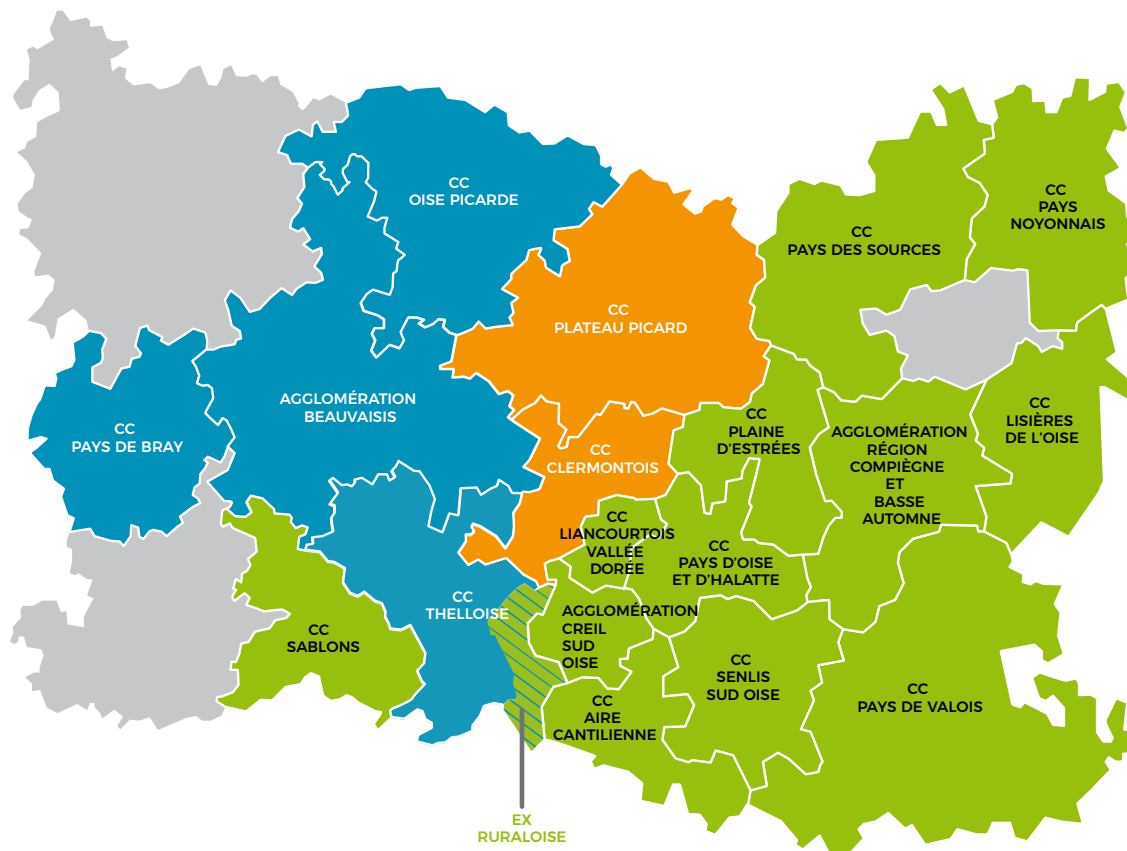

ZONE A ZONE B

2 CONTENANTS

COLLECTE EN PORTE-À-PORTE

COLLECTE EN APPORT VOLONTAIRE

Les consignes de tri sont les mêmes ZONES A ET B, seul le mode de collecte est différent.

1 TOUS LES PAPIERS ET CARTONS

2 LES EMBALLAGES

Emballages métalliques

Briques alimentaires

PLASTIQUE : SEULEMENT LES BOUTEILLES, BIDONS ET FLACONS

DES CONSIGNES DE TRI DIFFÉRENTES

CC = COMMUNAUTÉ DE COMMUNES

ZONE C

1 SEUL BAC

DES CONSIGNES SIMPLIFIÉES

Des consignes de tri différentes à l'Est et à l'Ouest du territoire ! Pour en savoir plus, tournez la page !