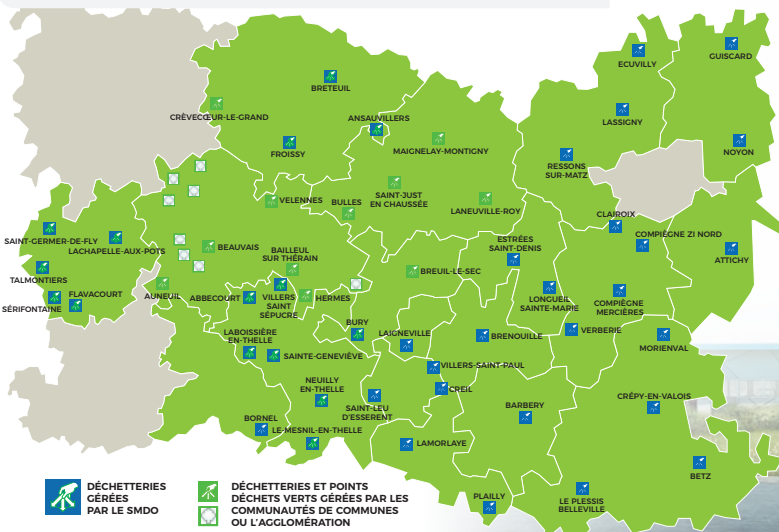

Cartes valables dans toutes les déchetteries SMDO

DÉCHETTERIES GÉRÉES PAR LE SMDO

DÉCHETTERIES ET POINTS DÉCHETS VERTS GÉRÉS PAR LES COMMUNAUTÉS DE COMMUNES OU L'AGGLOMÉRATION

SMDO
VOTRE SERVICE INTERCOMMUNAL DE VALORISATION DES DÉCHETS